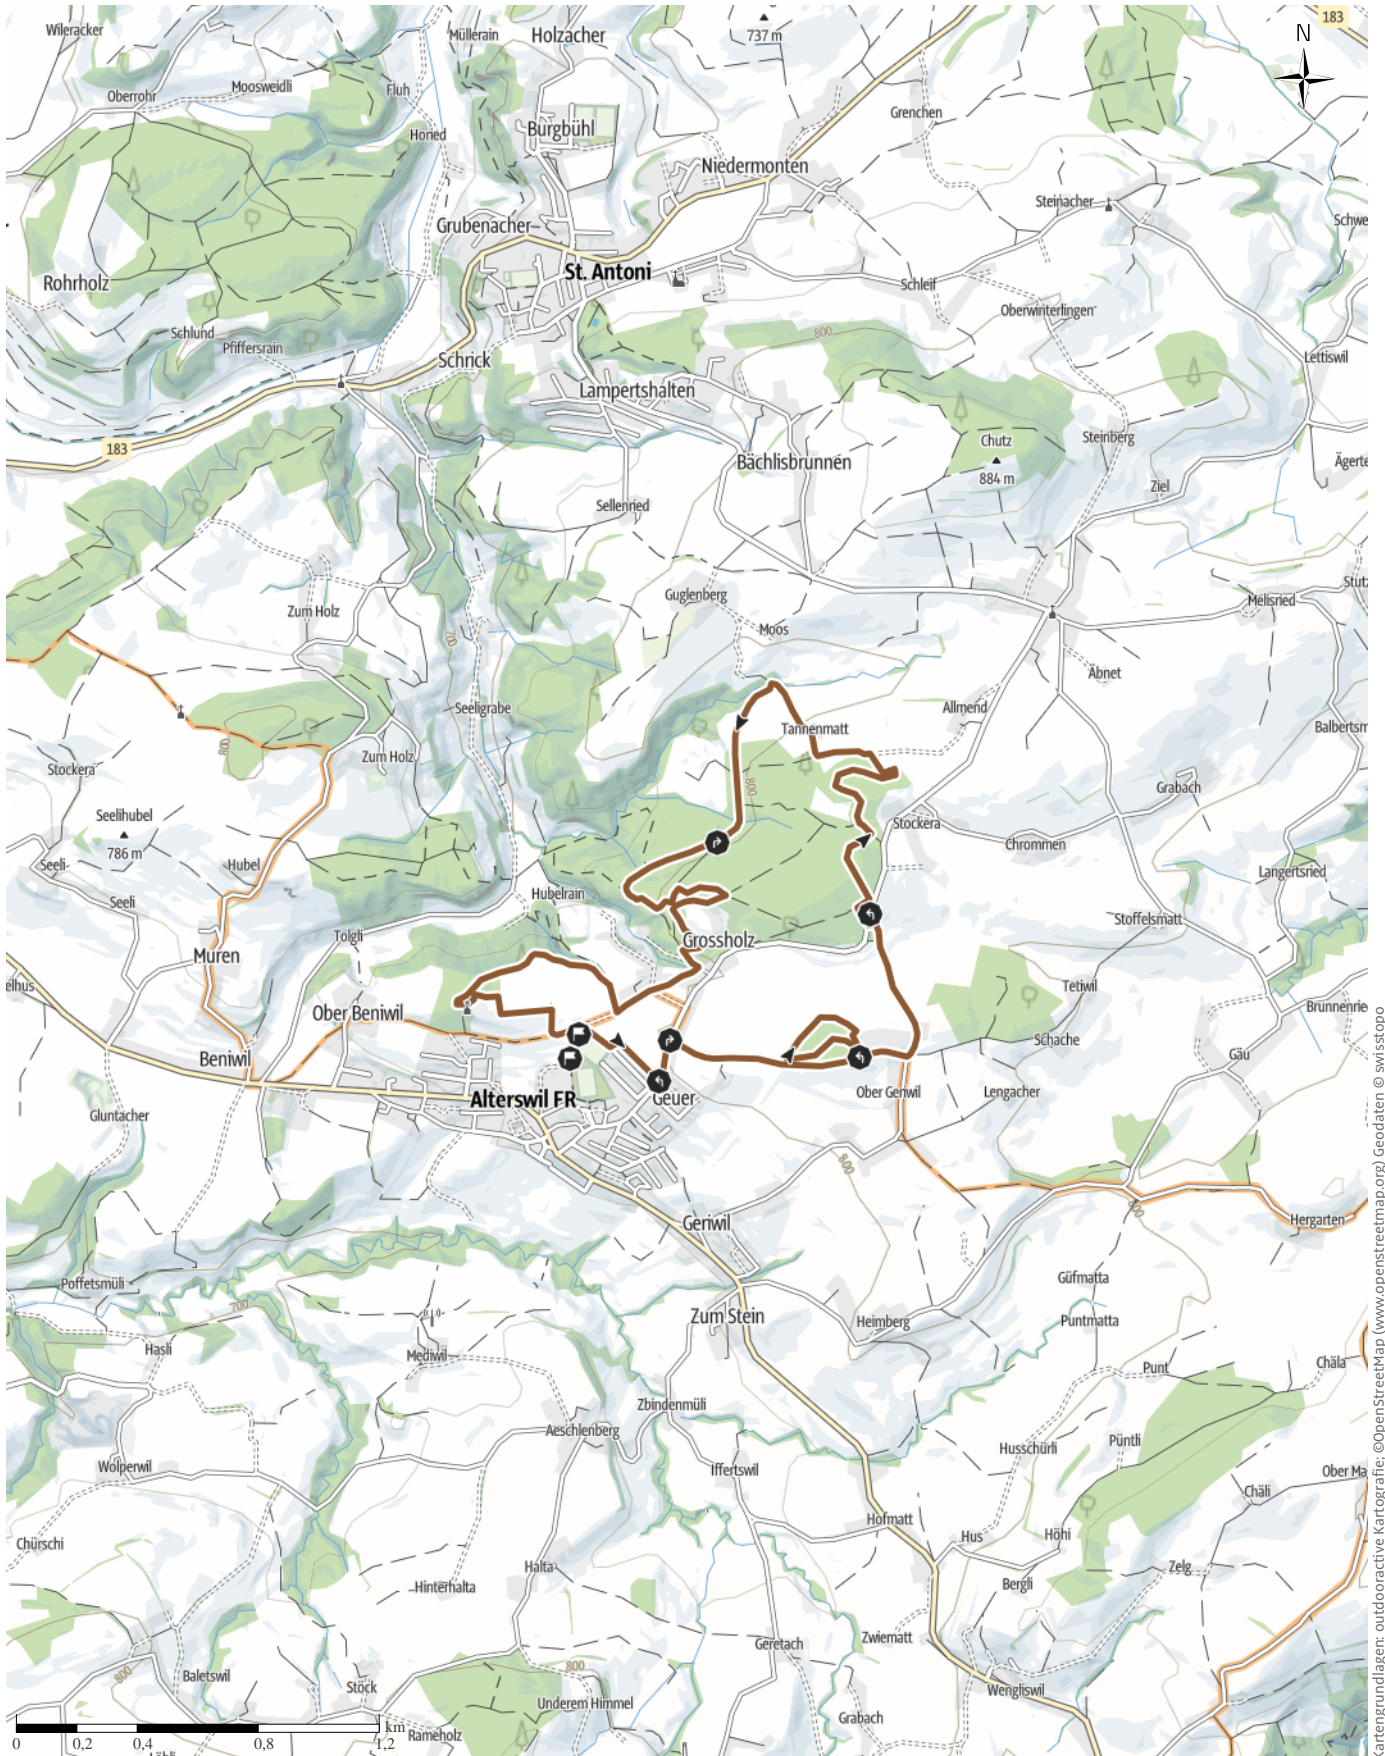

SenseBike 8km, Kategorie: E-Bike, Gravel, Volksfahrer, Populaires, Plausch, Equipe

↔ 7,7 km

🕒 0:50 h

▲ 112 m

▼ 106 m

Schwierigkeit mittel

Kartengrundlagen: outdooractive Kartografie; ©OpenStreetMap (www.openstreetmap.org) Geodaten © swisstopo

SenseBike 8km, Kategorie: E Bike, Gravel, ...

Wegart

Asphalt	0,5 km
Schotterweg	1,5 km
Weg	4,1 km
Pfad	1,5 km
Straße	0,2 km

Höhenprofil

Tourdaten

Mountainbike

Strecke ↔ 7,7 km

Dauer ⌚ 0:50 h

Aktualisierung: 13.06.2021

Diese Tour ist nur am Renntag des SenseBike Alterswil befahrbar.

Ce tour est uniquement disponible le jour de la course du SenseBike Alterswil.

Wegpunkte

🚩 Start

Viel Spass

↶ 46.797027,7.264891

↷ 46.798259,7.265387

↶ 46.797749,7.273766

↶ 46.802078,7.274227

↷ 46.804245,7.267473

Ziel

Bravo !!!

Tour zum Mitnehmen für iPhone und Android

QR-Code scannen und diese Tour offline speichern, mit Freunden teilen und mehr ...