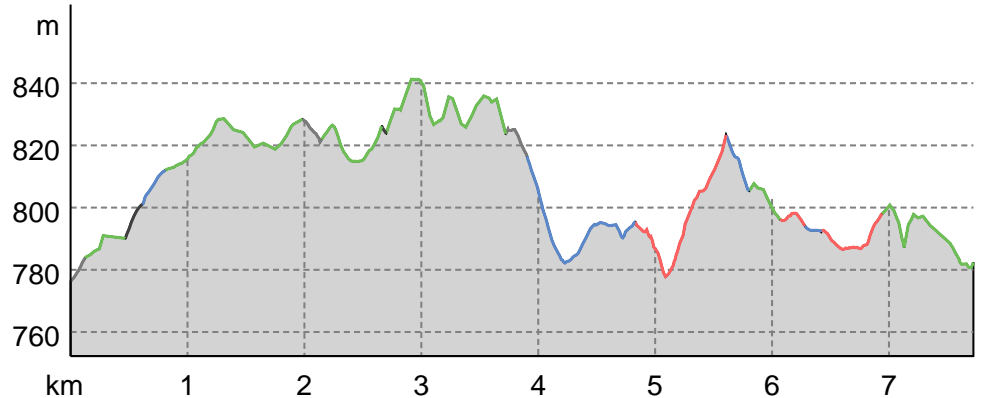

SenseBike 8km, Kategorie: E-Bike, Gravel, Volksfahrer, Populaires, Plausch, Equipe

↔ 7,7 km

🕒 0:50 h

▲ 112 m

▼ 106 m

Schwierigkeit mittel

Kartengrundlagen: outdooractive Kartografie; ©OpenStreetMap (www.openstreetmap.org) Geodaten © swisstopo

SenseBike 8km, Kategorie: E Bike, Gravel, ...

Wegart

Asphalt	0,5 km
Schotterweg	1,5 km
Weg	4,1 km
Pfad	1,5 km
Straße	0,2 km

Höhenprofil

Tourdaten

Mountainbike

Strecke ↔ 7,7 km

Dauer ⌚ 0:50 h

Aufstieg ▲ 112 m

Abstieg ▼ 106 m

Schwierigkeit mittel

Kondition ●●●●●●

Technik ●●●●●●

Höhenlage

Beste Jahreszeit

JAN | FEB | MÄR
 APR | MAI | JUN
 JUL | AUG | SEP
 OKT | NOV | DEZ